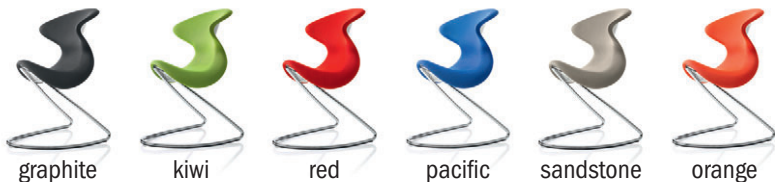

Unsere neueste Entwicklung überzeugt natürlich auch hinsichtlich Funktionalität, Technik und Ergonomie. Denn der **oyo** ist die weltweit erste Kombination aus Sattelsitz, Schalenstuhl und Schaukelstuhl. Ein völlig neuartiges Sitzkonzept, das einlädt, sich mehr zu bewegen und viele unterschiedliche Sitzpositionen einzunehmen.

oyo[®]
The Chair

DESIGN BALLENDAT

oyo bringt Schwung in jeden Raum.

Mit dem **oyo** haben wir nicht nur einen überaus stilvollen, sondern auch einen variablen Stuhl geschaffen. Ob im Konferenzraum, im Loungebereich oder zuhause – mit seinem zeitlosen und dynamischen Design ergänzt der **oyo** jeden Einrichtungsstil um einen außergewöhnlichen Blickfang.

oyo ist Liebe auf den ersten Sitz, denn seine geschwungene Schalenform umarmt seine Be-Sitzer mit einem ungewohnt wohligen Sitzgefühl. Und das Beste: Durch das dezente Schaukeln schwingt beim **oyo** immer eine Portion gute Laune mit.

oyo macht das Leben bunter.

Maße:	Breite: 52 cm, Höhe: 92,5 cm, Tiefe: 67,5 cm
Gewicht:	9,8 kg
Sitzbreite/-tiefe:	40 cm/43 cm
Bezug:	3D-Netzstruktur, Scheuertouren nach Martindale 100.000
Gestell:	Stahlrohr, chrom glänzend
Bodenschutz:	Universalkufen: auf nahezu allen Böden einsetzbar, beiliegendes Flauschband für besonders empfindliche Böden verwenden
Sitzschale:	glasfaserverstärkter Kunststoff und Komfort-Integralschaum
Belastbar:	bis 120 kg