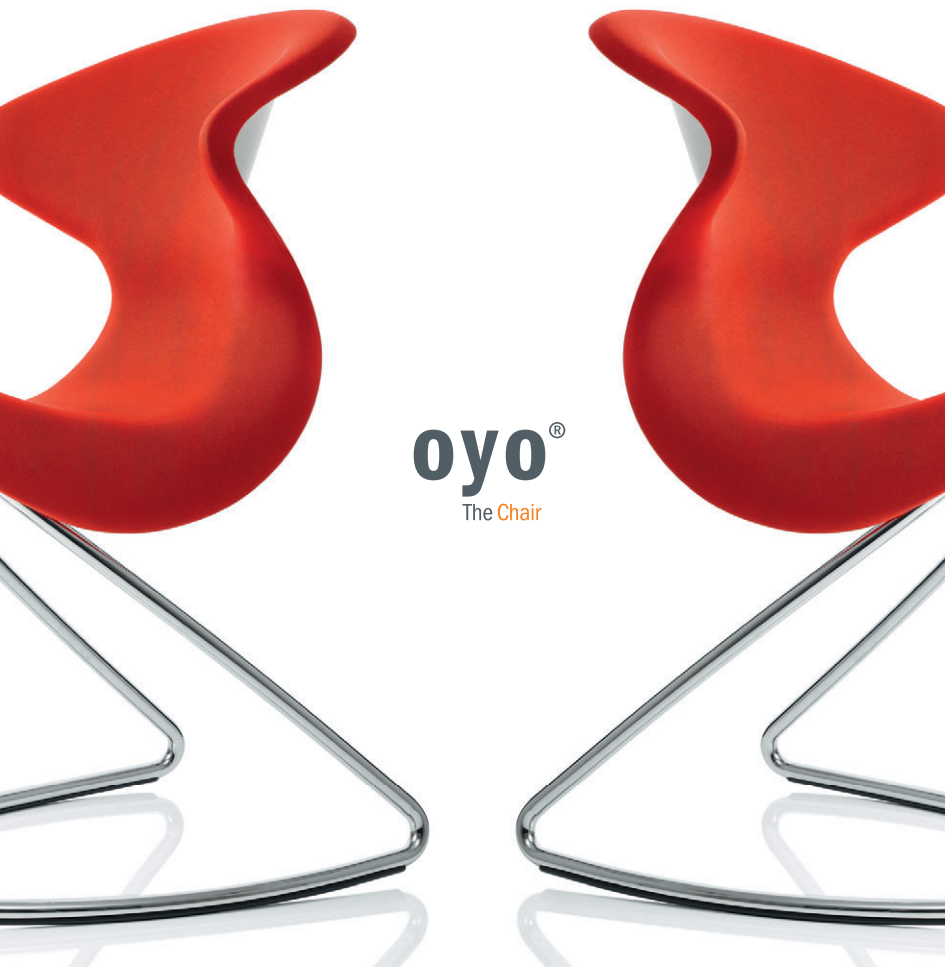

Lieblingsplatz.

oyo[®]
The Chair

oyo rockt!

oyo ist neu, mutig und einzigartig. Seine fließenden Formen ziehen die Blicke auf sich und sofort wird klar: Dieser Stuhl ist ein Statement, ein Multitalent, das sich souverän zwischen Retro und Moderne bewegt und jetzt schon das Zeug zum Designklassiker hat: **oyo – The Chair**.

Unsere neueste Entwicklung überzeugt natürlich auch hinsichtlich Funktionalität, Technik und Ergonomie. Denn der **oyo** ist die weltweit erste Kombination aus Sattelsitz, Schalenstuhl und Schaukelstuhl. Ein völlig neuartiges Sitzkonzept, das einlädt, sich mehr zu bewegen und viele unterschiedliche Sitzpositionen einzunehmen.

oyo[®]
The Chair

DESIGN BALLENDAT

oyo bringt Schwung in jeden Raum.

Mit dem **oyo** haben wir nicht nur einen überaus stilvollen, sondern auch einen variablen Stuhl geschaffen. Ob im Konferenzraum, im Loungebereich oder zuhause – mit seinem zeitlosen und dynamischen Design ergänzt der **oyo** jeden Einrichtungsstil um einen außergewöhnlichen Blickfang.

oyo macht das Leben bunter.

Maße:	Breite: 52 cm, Höhe: 92,5 cm, Tiefe: 67,5 cm
Gewicht:	9,8 kg
Sitzbreite/-tiefe:	40 cm/43 cm
Bezug:	3D-Netzstruktur, Scheuertouren nach Martindale 100.000
Gestell:	Stahlrohr, chrom glänzend
Bodenschutz:	Universalkufen: auf nahezu allen Böden einsetzbar, beiliegendes Flauschband für besonders empfindliche Böden verwenden
Sitzschale:	glasfaserverstärkter Kunststoff und Komfort-Integralschaum
Belastbar:	bis 120 kg