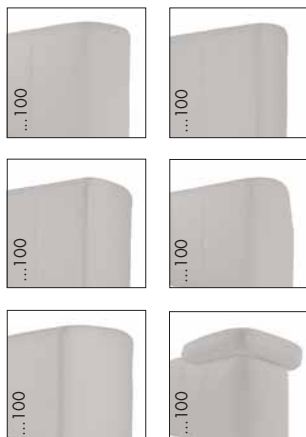

Wählen Sie aus 7 versch. Armlehnen