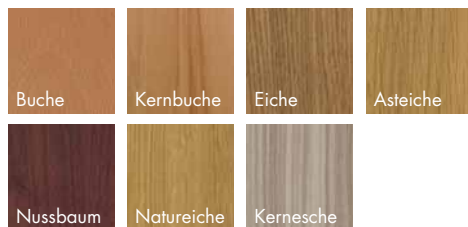

7 verschiedene Massivhölzer

Viele weitere Optionen zur Auswahl:

- **2 Sitzvarianten**
  Mehrschichtige Komfort – Schaumstoffpolsterung
- **Rückenpolsterung**
  Komfortpolsterung mit Gurtunterfederung
- **Optional:** Nosag-Unterfederung mit Komfort – Schaumstoffpolsterung

5 Jahre Garantie

Drei für einen: novalife® ist der erste Stoff, der von der Struktur her einen Leder ähnelt, von der Optik an einen weichen, hochwertigen, Puderstoff erinnert und von der Qualität her unübertroffen ist, dass Flecken keine Chance haben.