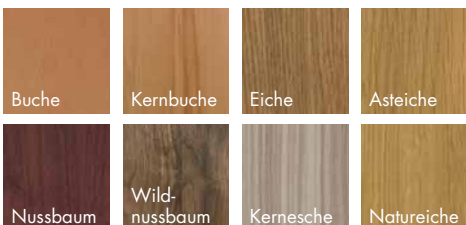

8 verschiedene Massivhölzer