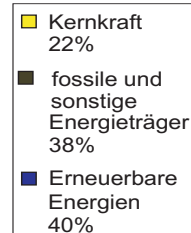

SWRextra

für Haushaltsbedarf oder landwirtschaftlichen Bedarf

WasserKraftStrom

	Verbrauchspreis in Cent/kWh	Grundpreis 1) in Euro/Jahr
	brutto	brutto
	netto	netto
bis 2000 kWh	18,60	91,63
Verbrauch/Jahr	15,63	77,00
von 2001-3999 kWh	17,65	110,67
Verbrauch/Jahr	14,83	93,00
von 4000-8000 kWh	17,17	129,71
Verbrauch/Jahr	14,43	109,00
ab 8001 kWh	16,94	148,75
Jahresverbrauch	14,24	125,00

Strommix

verbleibender Energiemix der Stadtwerke Radolfzell im Jahr 2006

CO2-Emission:
Radioaktiver Abfall:

306 g/kWh
0,0006 g/kWh

WasserKraftStrom

CO2-Emission:
Radioaktiver Abfall:

0 g/kWh
0,000 g/kWh

In den Bruttopreisen sind das Entgelt für die Energielieferung, das Netzentgelt, das Entgelt für die Messung und Abrechnung, die Konzessionsabgabe, die Stromsteuer, die Mehrbelastungen gemäß dem "Erneuerbare-Energien-Gesetz" und dem "Kraft-Wärme-Kopplungsgesetz" sowie die Umsatzsteuer von 19% enthalten.