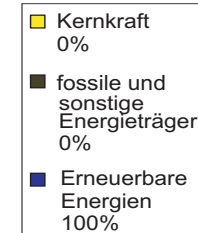

Strommix

verbleibender Energiemix der Stadtwerke Radolfzell im Jahr 2006

CO2-Emission:
Radioaktiver Abfall:

306 g/kWh
0,0006 g/kWh

WasserKraftStrom

CO2-Emission:
Radioaktiver Abfall:

0 g/kWh
0,000 g/kWh

In den Bruttopreisen sind das Entgelt für die Energielieferung, das Netzentgelt, das Entgelt für die Messung und Abrechnung, die Konzessionsabgabe, die Stromsteuer, die Mehrbelastungen gemäß dem "Erneuerbare-Energien-Gesetz" und dem "Kraft-Wärme-Kopplungsgesetz" sowie die Umsatzsteuer von 19% enthalten.