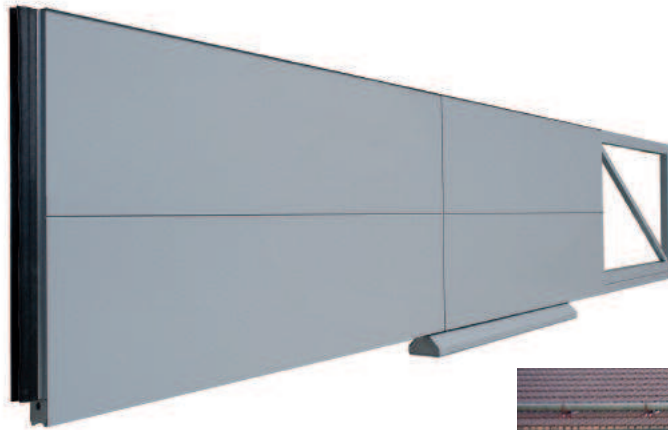

Freitragendes Hof-Schiebetor aus Stahl mit Aluminiumverkleidung